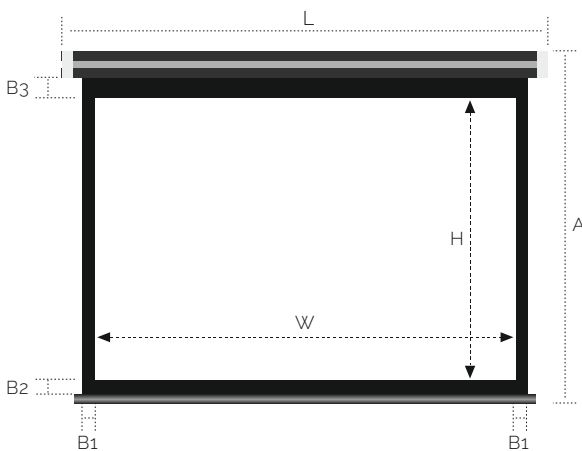

SPECYFIKACJA

Format obrazu	Przekątna ekranu [cale] AKTYWNE pole bez czarnej ramki	Wymiary pola projekcji [mm]		Czarna ramka [mm]			Materiał	Parametry kasety [mm]		Typ kasety (model A1 lub A2)	Opakowanie transportowe [mm]			Waga NETTO [kg]	Waga BRUTTO [kg]	
		W	x	H	B1	B2		B3	L		A [mm]	L	W			H
4:3	181	3620		2710	80	80	80	MW HD	4023	3022	A2	4440	215	170	43	49
	220	4400		3300	80	80	80		4875	3640	A1	5200	250	180	48	56
	244	4880		3660	80	80	80		5283	4000	A1	5700	250	180	52	62
16:10	208	4400		2750	80	80	300		4668	3310	A1	5130	250	180	48	56
	230	4880		3050	80	80	300		5146	3610	A1	5700	250	180	52	62
16:9	202	4400		2480	80	80	300		4668	3040	A1	5130	250	180	48	56
	224	4880		2750	80	80	300	5146	3310	A1	5700	250	180	52	62	

UWAGA: W związku ze stałym doskonaleniem produktu, niektóre parametry mogą się zmienić bez uprzedniej zapowiedzi.

typ kasety

MATERIAŁY PROJEKCYJNE

Nazwa powierzchni	Rodzaj projekcji	Kolor powierzchni	Gain	Kąt widzenia	Waga (kg/m²)	Grubość	Konstrukcja	Reprodukcja kolorów	Certyfikat ISF	Ognioodporność
MW HD	Przednia	Biały matowy	1.0	160°	0,567	0,4mm	PVC/Fiber, 4-warstwowa, czarny tył	99%	TAK	TAK
MG HD	Przednia	Szary matowy	0.8	160°	0,525	0,4mm	PVC/Fiber, 4-warstwowa, czarny tył	93%