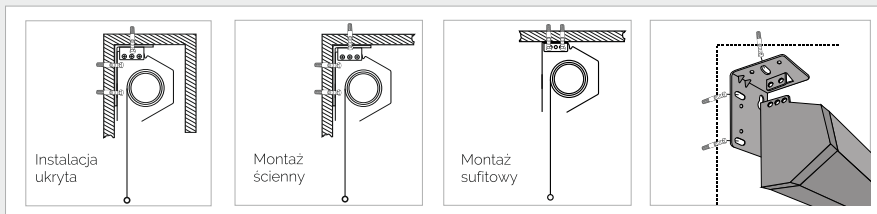

HERKULES

Elektrycznie rozwijany ekran projekcyjny z linii profesjonalnej, dla dużych formatów obrazu.

CHARAKTERYSTYKA

- Ekran rozwijany elektrycznie, wielkopowierzchniowy o szerokości >360cm,
- Sterowanie ekranem poprzez przełącznik na kablu zasilającym,
- Cichy silnik tubowy wbudowany w kasetę ekranu,
- System mocowania ścienna-sufitowego,
- Narzędzie do regulacji krańcówek,
- Czarna ramka dookoła powierzchni aktywnej oraz czarny górny pas (TOP) na wyposażeniu seryjnym,
- Materiał projekcyjny:
 - o Matt White HD.
- Możliwość współpracy z (opcjonalnie):
 - o Sterowanie bezprzewodowe RF (radiowe),
 - o Sterowanie bezprzewodowe IR (na podczerwień),
 - o Power Synchro Relay * (bezprowodowy TRIGGER dla każdego projektora - montaż na przewodzie zasilającym),
 - o Wireless Trigger System * (bezprowodowy TRIGGER - dla projektorów z wyjściem TRIGGER 12V),
- Zasilanie 230V znajduje się z lewej strony kasety ekranu (nie ma możliwości odłączenia przewodu zasilającego od ekranu).

* Tylko przy zastosowaniu opcjonalnego sterowania RF.

Dostępne formaty: 4:3, 16:10, 16:9
Szerokości: 362 - 488 cm

INSTALACJA

BEZ UCHWYTÓW MONTAŻOWYCH

Z OPCJONALNYMI UCHWYTAMI MONTAŻOWYMI

HERKULES

Elektrycznie rozwijany ekran projekcyjny z linii profesjonalnej, dla dużych formatów obrazu.

STEROWANIE

STANDARD

STEROWANIE PRZEŁĄCZNIKIEM KABLOWYM

OPCJA

STEROWANIE BEZPRZEWODOWE RF
sterowanie bezprzewodowe, na pilota z mikroregulacją, z wykorzystaniem komunikacji radiowej, o zasięgu do 25 metrów.