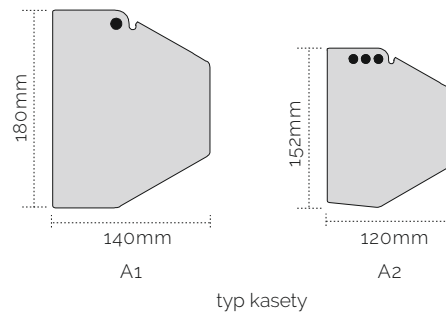

SPECYFIKACJA

Format obrazu	Przekątna ekranu [cale] AKTYWNE pole bez czarnej ramki	Wymiary pola projekcji [mm]		Czarna ramka [mm]			Materiał	Parametry kasety [mm]		Typ kasety (model A1 lub A2)	Opakowanie transportowe [mm]			Waga NETTO [kg]	Waga BRUTTO [kg]	
		W	x	H	B1	B2		B3	L		A [mm]	L	W			H
4:3	181	3620		2710	80	80	80	MW HD	4023	3022	A2	4440	215	170	43	49
	220	4400		3300	80	80	80		4875	3640	A1	5200	250	180	48	56
	244	4880		3660	80	80	80		5283	4000	A1	5700	250	180	52	62
16:10	208	4400		2750	80	80	300		4668	3310	A1	5130	250	180	48	56
	230	4880		3050	80	80	300		5146	3610	A1	5700	250	180	52	62
16:9	202	4400		2480	80	80	300		4668	3040	A1	5130	250	180	48	56
	224	4880		2750	80	80	300	5146	3310	A1	5700	250	180	52	62	

UWAGA: W związku ze stałym doskonaleniem produktu, niektóre parametry mogą się zmienić bez uprzedniej zapowiedzi.

typ kasety

MATERIAŁY PROJEKCYJNE

Nazwa powierzchni	Rodzaj projekcji	Kolor powierzchni	Gain	Kąt widzenia	Waga (kg/m²)	Grubość	Konstrukcja	Reprodukcja kolorów	Certyfikat ISF	Ognioodporność
MW HD	Przednia	Biały matowy	1.0	160°	0,567	0,4mm	PVC/Fiber, 4-warstwowa, czarny tył	99%	TAK	TAK
MG HD	Przednia	Szary matowy	0.8	160°	0,525	0,4mm	PVC/Fiber, 4-warstwowa, czarny tył	93%