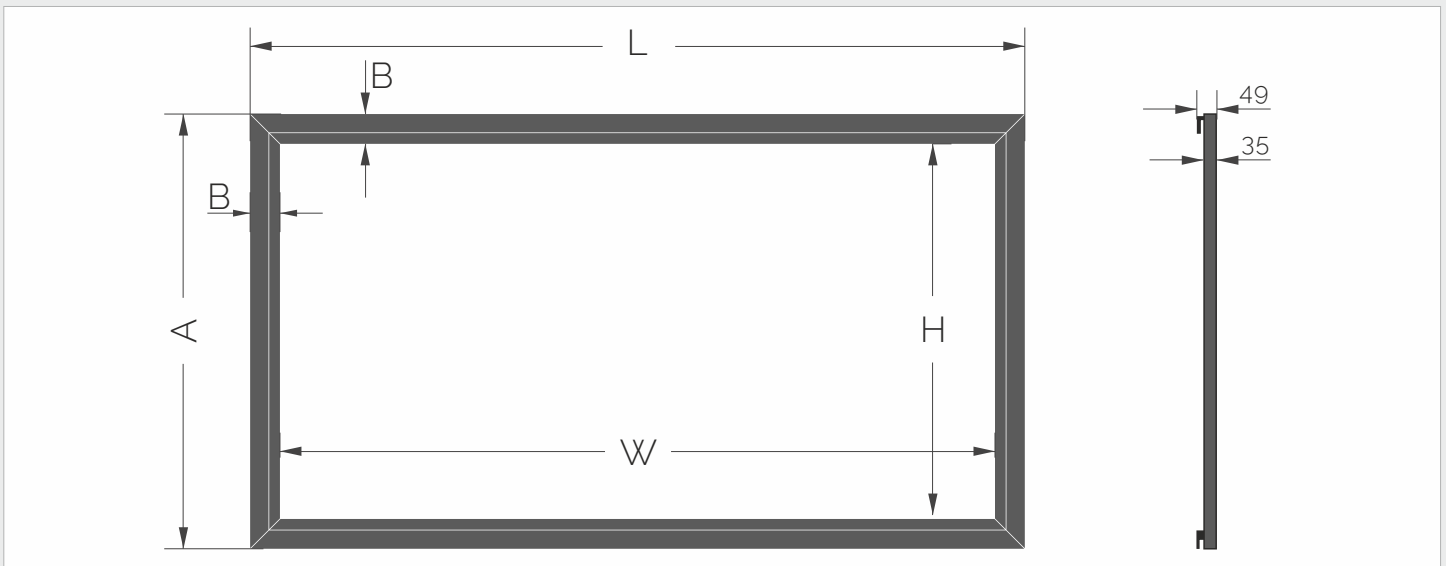

(Z) - towar na zamówienie

UWAGA:

W związku ze stałym doskonaleniem produktu, niektóre parametry mogą się zmienić bez uprzedniej zapowiedzi.

Dokładność pomiaru parametru L wynosi 5mm.

TAURUS

Ekran ścienny, ramowy z linii rezydencjonalnej Premium.