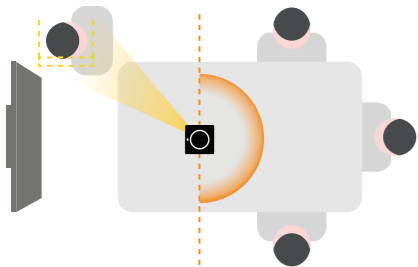

Łatwa w użyciu

Niezależnie od tego jak rozmieszczone są osoby w pokoju, kamera Innex uchwyci każdego z uczestników. Technologia śledzenia AI umożliwia każdej osobie na dowolne poruszanie się w pomieszczeniu, jednocześnie pozostając w kadrze.

Bez dodatkowego oprogramowania. Najinteligentniejsza kamera konferencyjna na rynku.

AI Dedicated Focus

AI Stage

AI Auto - Framing

Manual Conversation

Manual 360° Panorama

Manual 270°/180° 120°/90°