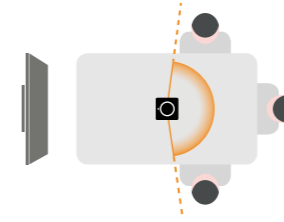

Bez dodatkowego oprogramowania. Najinteligentniejsza kamera konferencyjna na rynku.

AI Dedicated Focus

AI Stage

AI Auto - Framing

Manual Conversation

Manual 360° Panorama

Manual 270°/180° 120°/90°

Biuro

Specyfikacja

Kamera

Rozdzielczość kamery	5 Mpx
Ilość kamer	4
Sensor	1/2.7" CMOS
Technologia łączenia obrazu	Dynamic Real-Time Stitching Technology
Maks. rozdzielczość i FPS	4992 x 928 @30fps (Tryb panoramiczny)
Odległość ogniskowania	2.3ft / 70 cm
Maks. pole nagrywania	Horizontal 360° / Vertical 90°
Odświeżanie	50Hz / 60Hz
Automatyczna ekspozycja	TAK
Automatyczny balans bieli	TAK
Dostępne tryby	AI Dedicated Focus AI Stage AI Auto-Framing Manual Conversation Manual 360 Panorama Manual 270°/180°/120°/90°