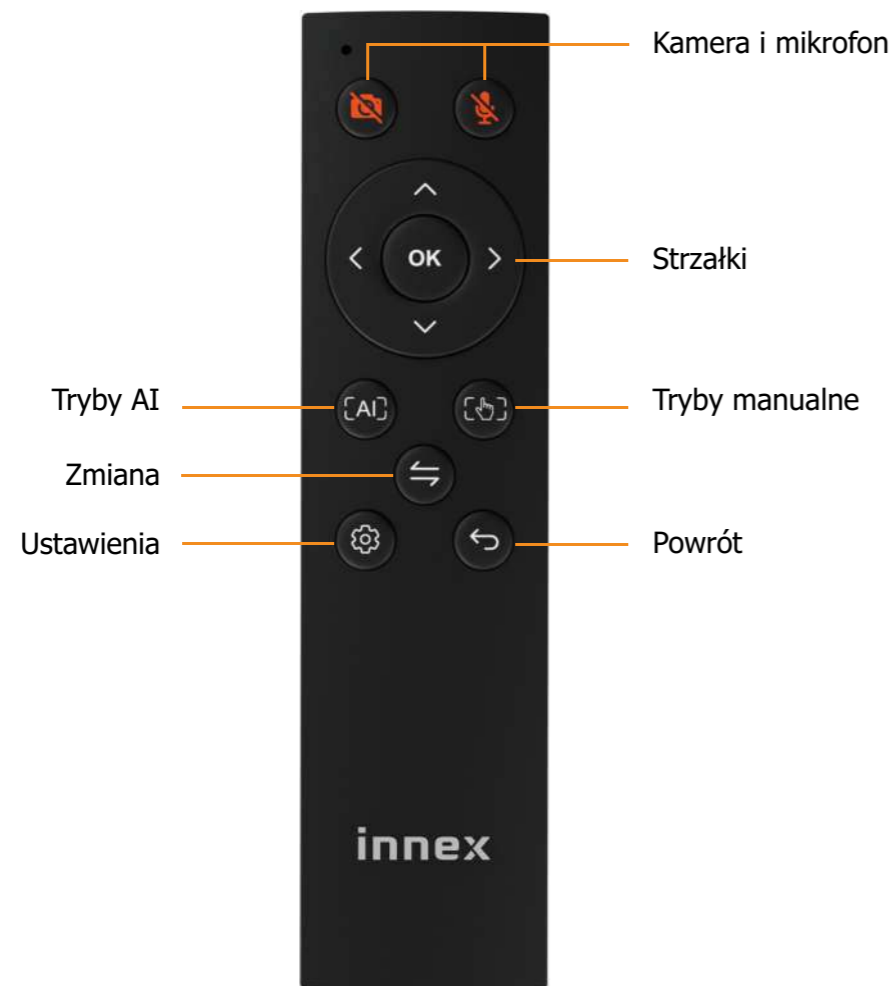

Bez instalacji dodatkowego oprogramowania

Innex Cube nie wymaga instalacji żadnego programu na komputerze lub smartfonie. Wszystkimi funkcjami kamery możesz sterować za pomocą pilota.

Przyciski umieszczone na kamerze pozwolą na szybkie wyłączenie/włączenie kamery lub wyciszenie mikrofonów, kiedy będzie wymagała tego sytuacja, a także na łatwą zmianę trybu pracy kamery.