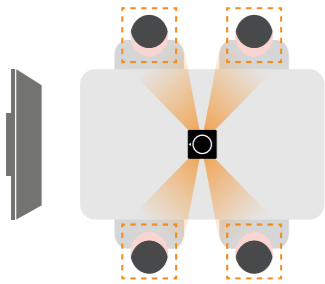

Łatwa w użyciu

Niezależnie od tego jak rozmieszczone są osoby w pokoju, kamera Innex uchwyci każdego z uczestników. Technologia śledzenia AI umożliwia każdej osobie na dowolne poruszanie się w pomieszczeniu, jednocześnie pozostając w kadrze.

Bez dodatkowego oprogramowania. Najinteligentniejsza kamera konferencyjna na rynku.

AI Dedicated Focus