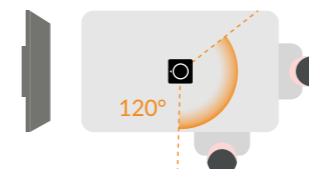

Bez dodatkowego oprogramowania. Najinteligentniejsza kamera konferencyjna na rynku.

AI Dedicated Focus

AI Stage

AI Auto - Framing

Manual Conversation

Manual 360° Panorama

Manual 270°/180° 120°/90°

Biuro

Specyfikacja

Kamera

Rozdzielczość kamery	5 Mpx
Ilość kamer	4
Sensor	1/2.7" CMOS
Technologia łączenia obrazu	Dynamic Real-Time Stitching Technology
Maks. rozdzielczość i FPS	4992 x 928 @30fps (Tryb panoramiczny)
Odległość ogniskowania	2.3ft / 70 cm
Maks. pole nagrywania	Horizontal 360° / Vertical 90°
Odświeżanie	50Hz / 60Hz
Automatyczna ekspozycja	TAK
Automatyczny balans bieli	TAK
Dostępne tryby	AI Dedicated Focus AI Stage AI Auto-Framing Manual Conversation Manual 360 Panorama Manual 270°/180°/120°/90°